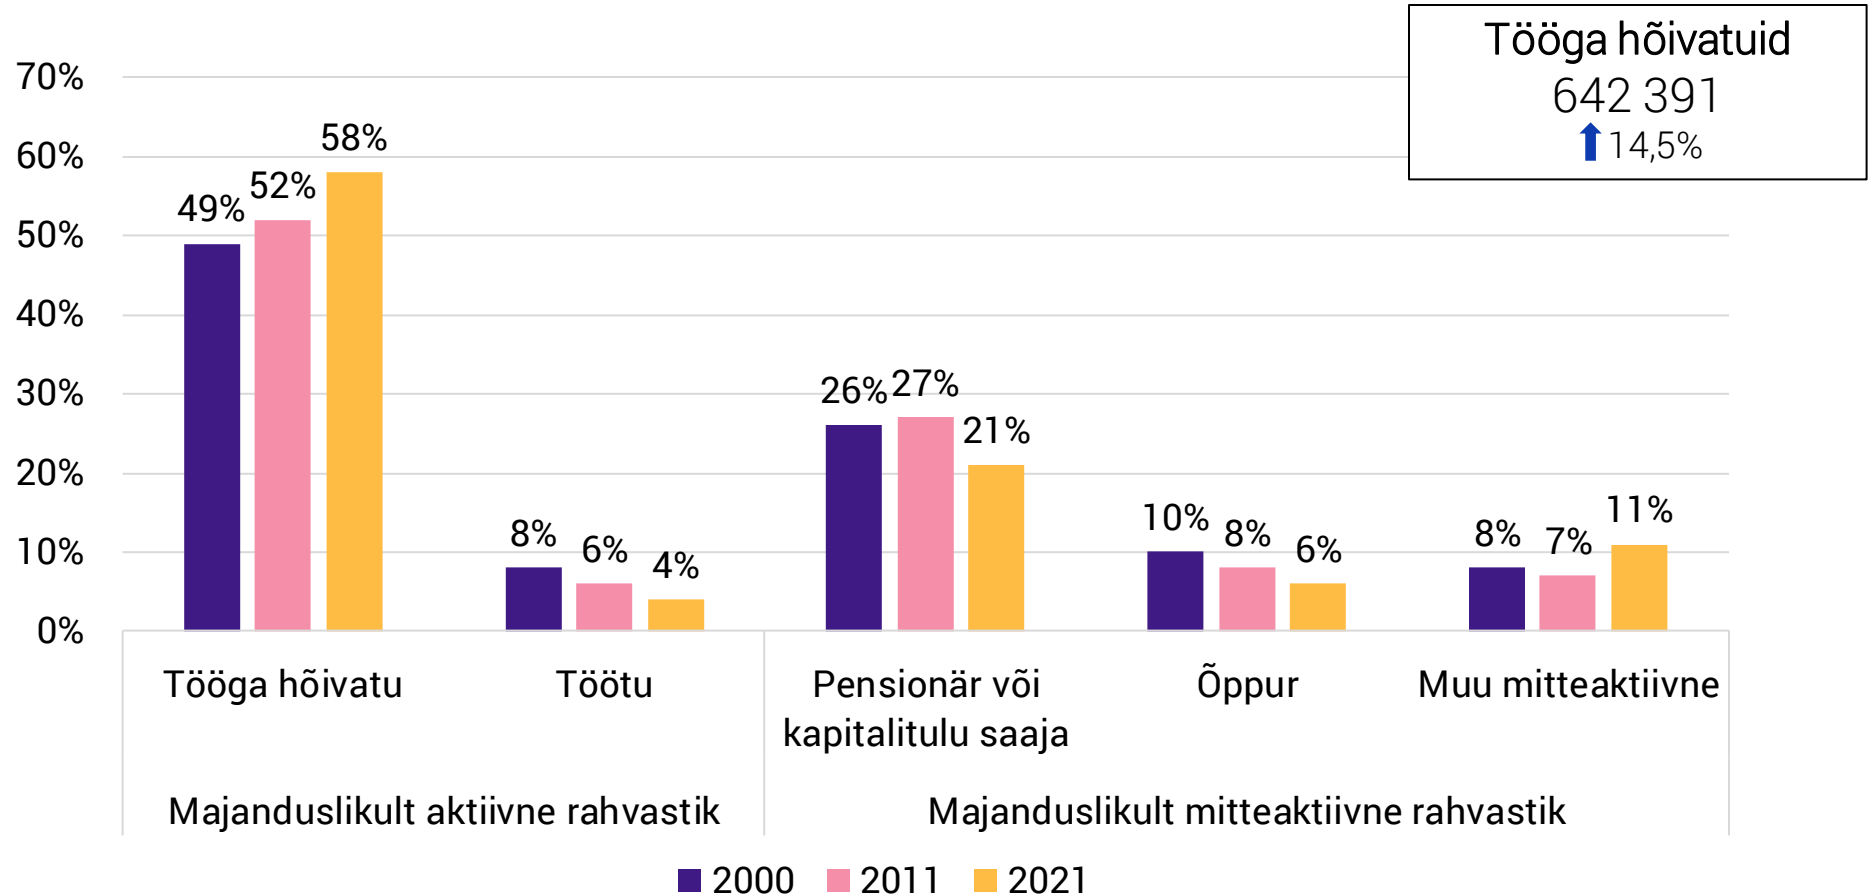

# Suur Eesti rahva e-loendus

31.12.2021

[rahvaloendus.ee](http://rahvaloendus.ee)

EESTI  
STATISTIKA

EESTI LOEB

Rahva ja eluruumide  
e-loendus 2021

# Rahva ja eluruumide loendus 2021

Rahvastiku majanduslik aktiivsus ja elatusallikad

## Tööga hõivatuid enam kui eelmisel loendusel

**Kas teadsid, et:** Kõige kõrgem on hõivemäär Tallinna ja Tartu lähivaldades ulatudes 70%-ni. Kõige madalam Ida-Viru (48%) ja Valga maakonnas (50%).