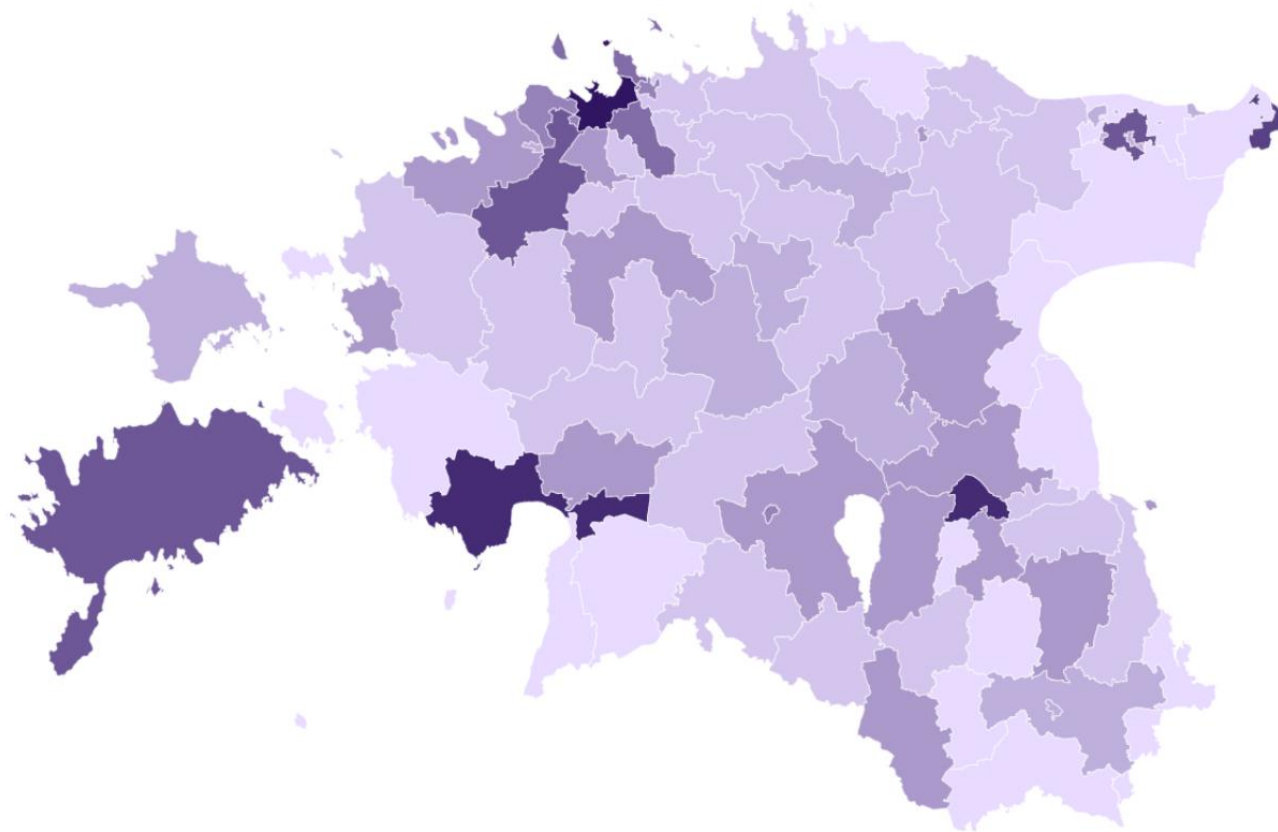

43% hõivatute töökoht asub Tallinnas

Hõivatute jagunemine

elukoha järgi   töökohta järgi

15   40

Kas teadsid, et: 14% rahvastikust asub töökoht elukohast erinevas maakonnas. Võrreldes meestega töötavad naised üldiselt kodule veidi lähemal.