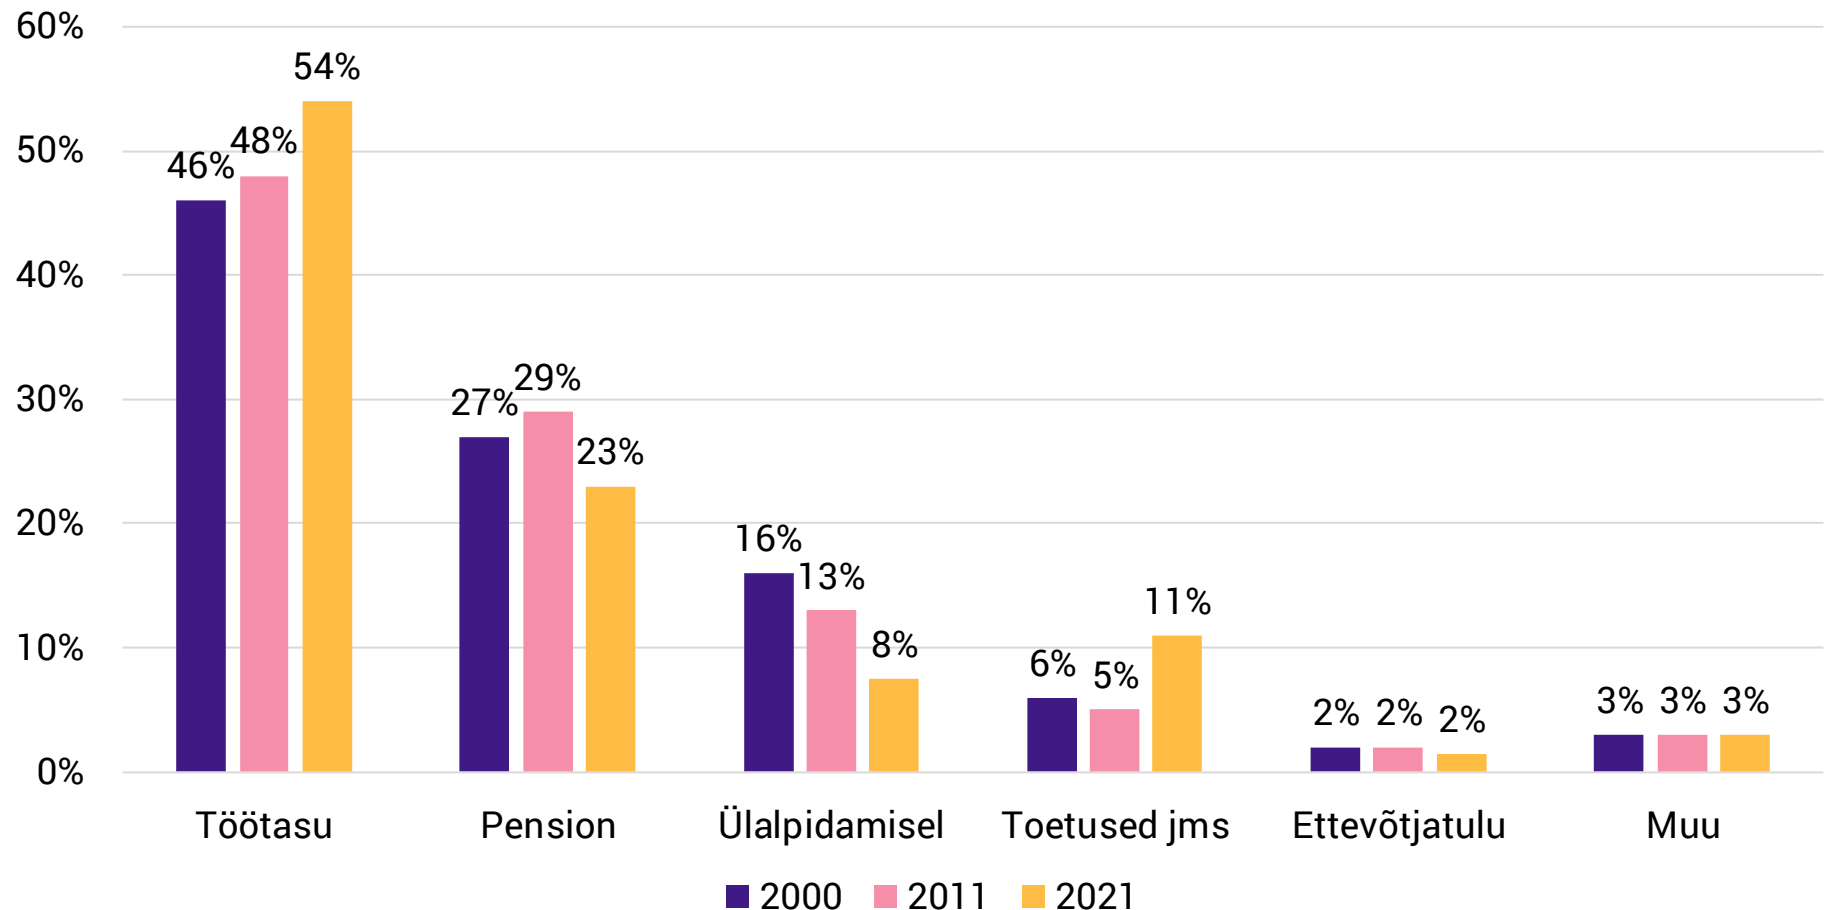

# Rahva ja eluruumide loendus 2021

Rahvastiku majanduslik aktiivsus ja elatusallikad

## Tööga hõivatuid enam kui eelmisel loendusel

**Kas teadsid, et:** Kõige kõrgem on hõivemäär Tallinna ja Tartu lähivaldades ulatudes 70%-ni. Kõige madalam Ida-Viru (48%) ja Valga maakonnas (50%).

## Pensionist elatuvate inimeste osakaal on vähenenud

**Kas teadsid, et:** 65-aastaste ja vanemate seas on võrreldes 2011. aastaga 2 korda rohkem töötasust elatujaid.