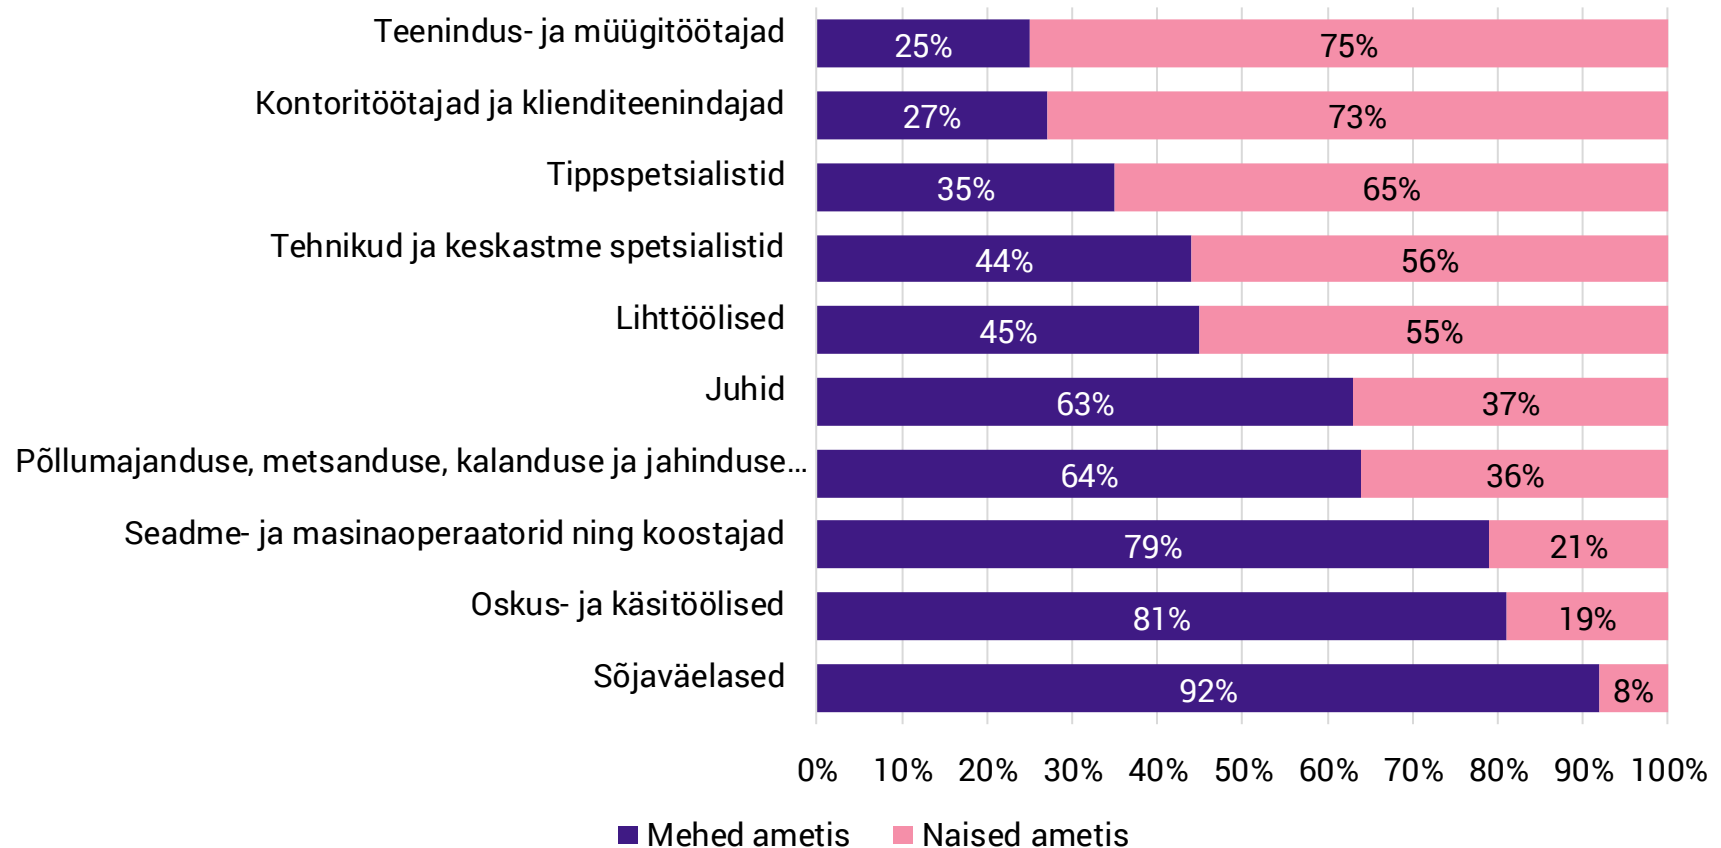

### Keskmine ettevõtja

Meessoost

53-aastane

Kõrgharidusega

Abielus

Äriteenindus- või  
haldusjuht

Elab Tallinnas,  
Kesklinna linnaosas

## Suurima ametialarühma moodustavad tippspetsialistid

**Kas teadsid, et:** Põhiharidusega rahvastik töötab lihttöölisena, keskharidusega teeninduses, kõrgharidusega tippspetsialistina.