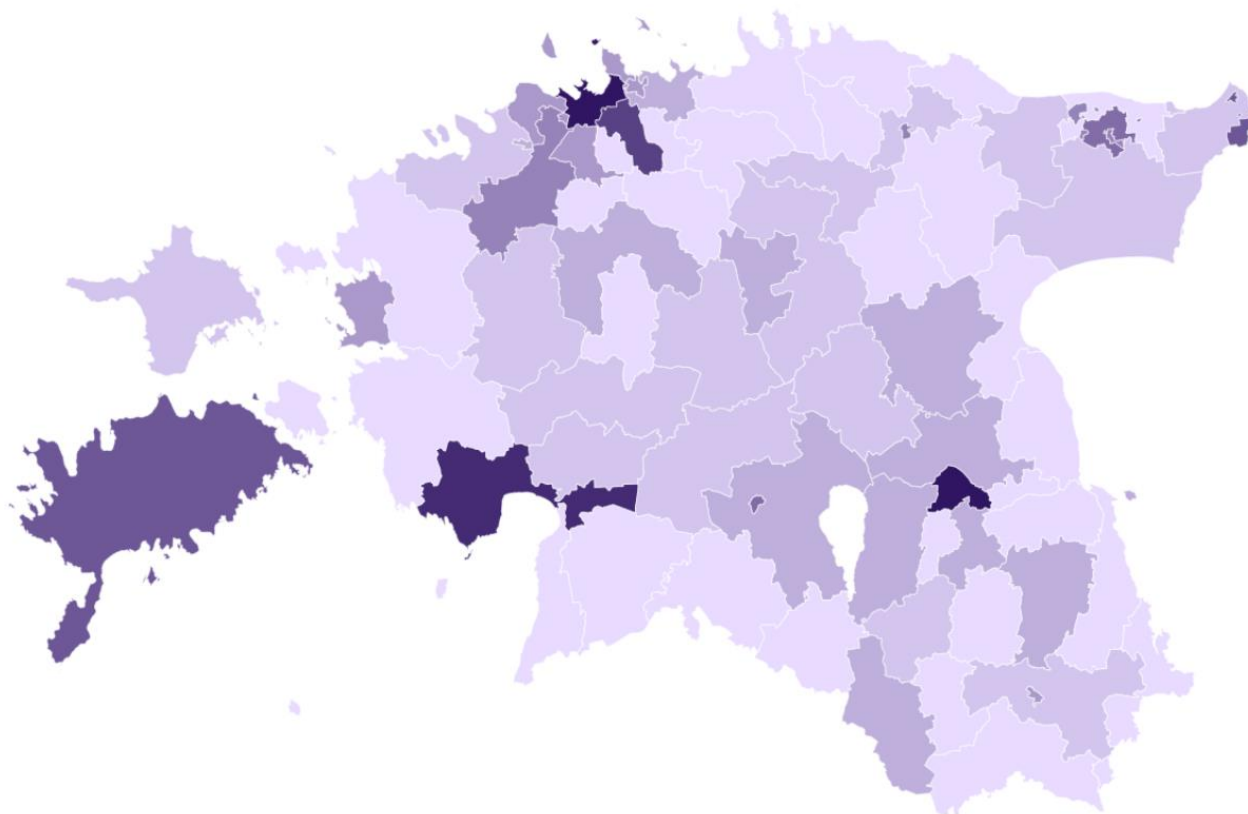

43% hõivatute töökoht asub Tallinnas

Hõivatute jagunemine

elukoha järgi **töökohta järgi**

15 40

Kas teadsid, et: 14% rahvastikust asub töökoht elukohast erinevas maakonnas. Võrreldes meestega töötavad naised üldiselt kodule veidi lähemal.